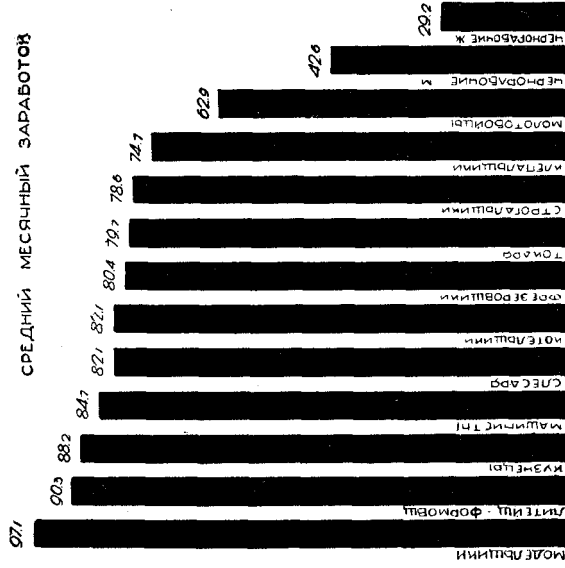

ЗАРАБОТНАЯ ПЛАТА РАБОЧИХ МЕТАЛЛ. ПО ПРОИЗВОДСТВУ И РЕМОНТУ ТРАНСПОРТА В МАРТЕ 1926 Г. ПО ПРОФЕССИЯМ (В ЧЕРВ. РУБЛЯХ)

СРЕДНИЙ МЕСЯЧНЫЙ ЗАРАБОТОК

ГРУППИРОВКА ПО РАЗМЕРУ МЕСЯЧНОГО ЗАРАБОТКА (В%)

ПОЛУЧАЮЩИЕ
В ЧЕРВОН. РУБ.