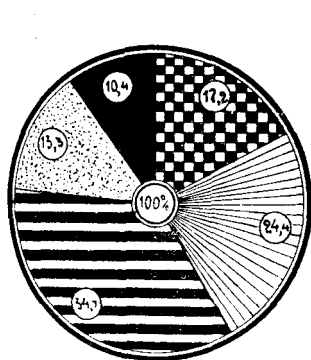

Группировка служащих в городах РСФСР по размеру месячного оклада в марте 1926г (по союзу советских служащих)

Условные знаки:  ...до 30  30-50  50-100  100-150  св. 150 руб.

Мужчины

Женщины

Обоего пола.