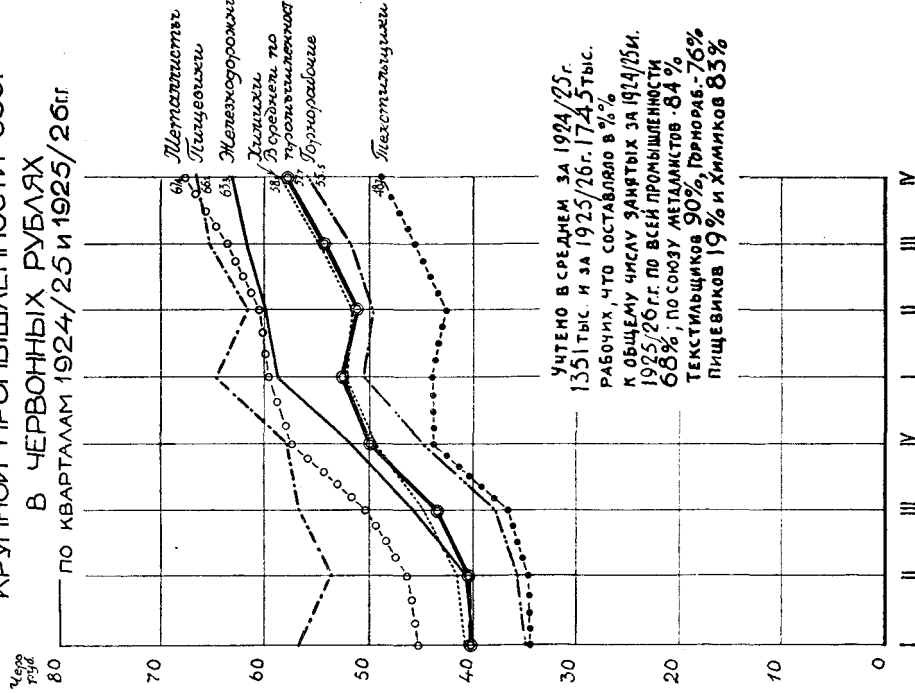

СРЕДНИЙ МЕСЯЧНЫЙ ЗАРАБОТОК РАБОЧИХ
КРУПНОЙ ПРОМЫШЛЕННОСТИ СССР
В ЧЕРВОННЫХ РУБЛЯХ
ПО КВАРТАЛАМ 1924/25 и 1925/26 гг.

УЧТЕНО В СРЕДНЕМ ЗА 1924/25 г.
1351 тыс. и за 1925/26 г. 1745 тыс.
РАБОЧИХ, ЧТО СОСТАВЛЯЛО В %
К ОБЩЕМУ ЧИСЛУ ЗАНЯТЫХ ЗА 1924/25 г.
1925/26 г. ПО ВСЕЙ ПРОМЫШЛЕННОСТИ
68%; ПО СОЮЗУ МЕТАЛЛИСТОВ - 84%
ТЕКСТИЛЬЩИКОВ 90%, ГОРНОРАБ. - 76%
ПИЩЕВИКОВ 19% И ХИМИКОВ 85%