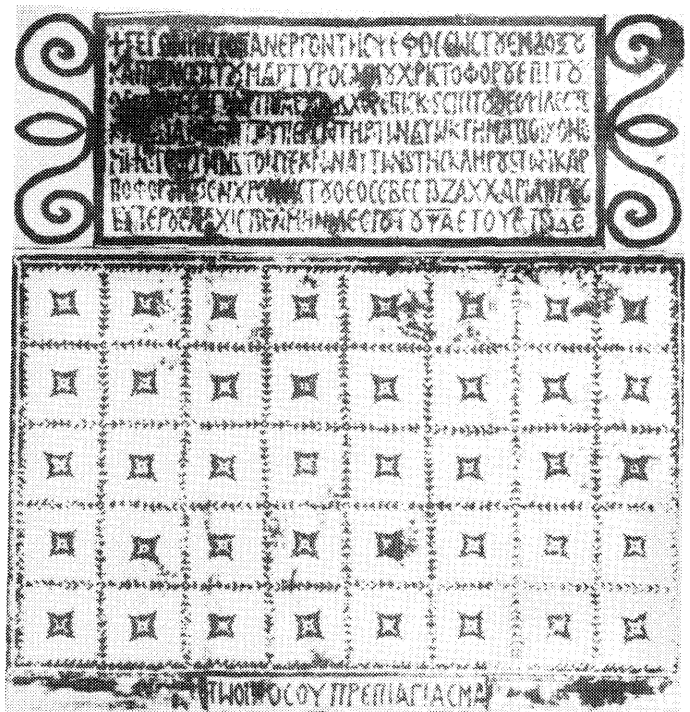

Рис. 1.  
Мозаика церкви  
в Кабр-Хирам.  
План

Рис. 3.  
Средний неф.  
Надпись